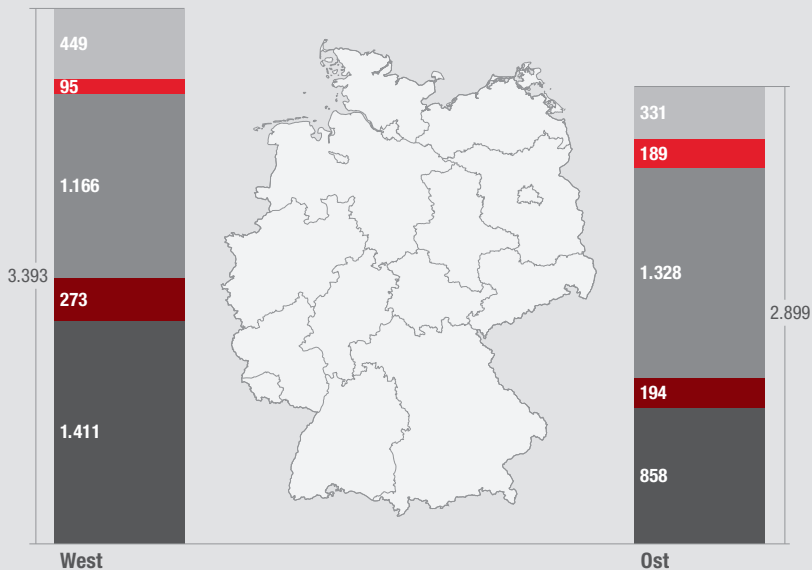

Kommunale Einnahmen in West und Ost 2018

in Euro je Einwohner

- Steuern
- Gebühren
- Laufende Zuweisungen

- Investitionszuweisungen
- Sonstige

Eigene Zusammenstellung und Berechnungen nach der Kommunalfinanzstatistik des Statistischen Bundesamtes.